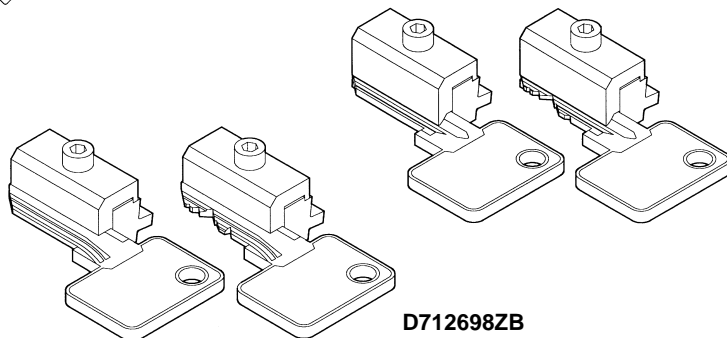

CISA (I)

"SP" "TSP"

ABUS (D)

OPTIONAL

D712698ZB

Adaptors for SP and TSP keys
Adattatori per chiavi SP e TSP
Adapter für SP und TSP Schlüssel
Adaptateurs pour clés SP et TSP
Adaptadores para llaves SP y TSP