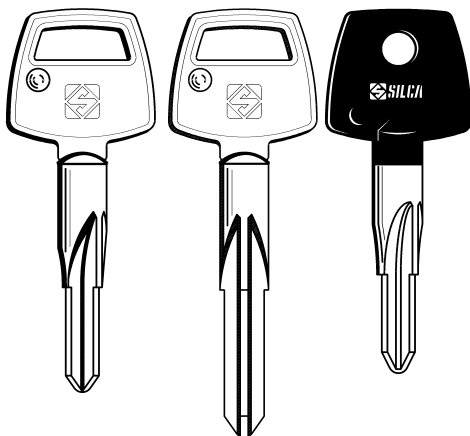

OPTIONAL

D709576ZB

Pair of shims
Coppia spessori
Passtücke
Jeu de cales
Par de chapas de espesor

PER:
FOR:

PAPAIZ (BR)

X
XPZ1

+

X
XPZ3P