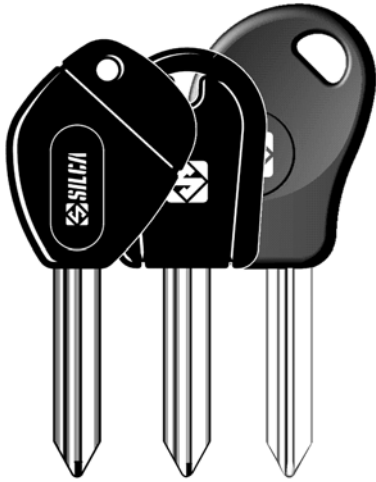

"SP" "TSP"

ABUS (D)

OPTIONAL

D712698ZB

Adaptors for SP and TSP keys
Adattatori per chiavi SP e TSP
Adapter für SP und TSP Schlüssel
Adaptateurs pour clés SP et TSP
Adaptadores para llaves SP y TSP

BRAVO PROFESSIONAL

PER:
FOR:

CITROËN (F)

SX9CP SX9GP SX9T14

SX9AP SX11BP SX10BP SX9T6

VALEO - SIMPLEX (F)

OPTIONAL

D707754ZB

*Adaptors for SIMPLEX keys
Adattatori per chiavi SIMPLEX
Adapters für SIMPLEX Schlüssel
Adaptateurs pour clés SIMPLEX
Adaptadores para llaves SIMPLEX*