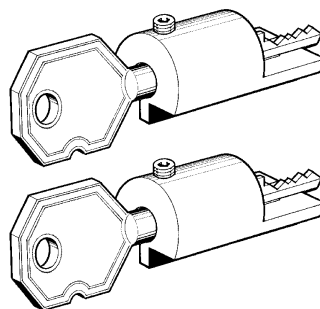

D701815ZB

Adaptors for XBW4 keys
Adattatori per chiavi XBW4
Adapters für XBW4 Schlüssel
Adaptateurs pour clés XBW4
Adaptadores para llaves XBW4

SPECIAL ORDER