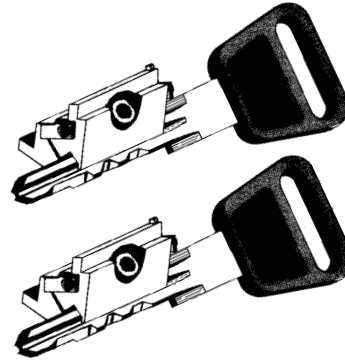

D700011ZB

Adattatori per chiavi HU42P-HU45P
Adaptors for HU42P-HU45P keys
Adapters für HU42P-HU45P Schlüssel
Adaptateur pour clés HU42P-HU45P
Adaptadores para llaves HU42P-HU45P

PER:
FOR: