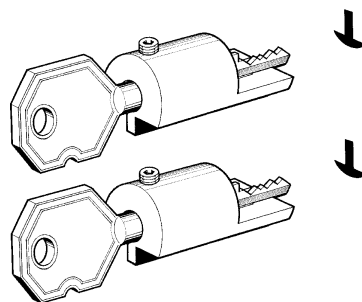

SPECIAL
ORDER

D701816ZB

Adaptors for XBW5-XB1 keys
Adattatori per chiavi XBW5-XB1
Adapters für XBW5-XB1 Schlüssel
Adaptateurs pour clés XBW5-XB1
Adaptadores para llaves XBW5-XB1