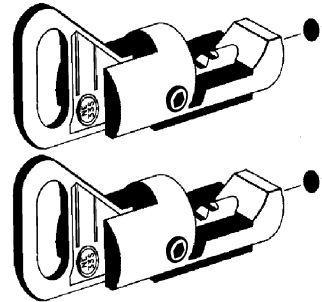

PER:
FOR:

RENAULT (F)

NE33S NE33SP
VALEO - NEIMAN (F)

VAC64S VAC64SP
VACHETTE (F)

OPTIONAL

D701813ZB

Adaptors for NE33S-VAC64S keys
Adattatori per chiavi NE33S-VAC64S
Adapters für NE33S-VAC64S Schlüssel
Adaptateurs pour clés NE33S-VAC64S
Adaptadores para llaves NE33S-VAC64S