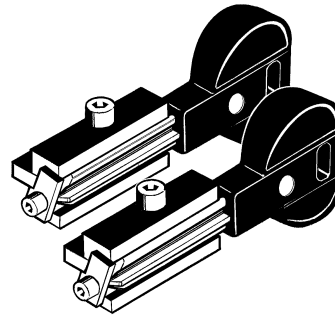

PER:
FOR:

CITROËN (F)

SX9CP SX9GP SX9T14

SX9AP SX11BP SX10BP SX9T6

VALEO - SIMPLEX (F)

OPTIONAL

D707754ZB

*Adaptors for SIMPLEX keys
Adattatori per chiavi SIMPLEX
Adapters für SIMPLEX Schlüssel
Adaptateurs pour clés SIMPLEX
Adaptadores para llaves SIMPLEX*