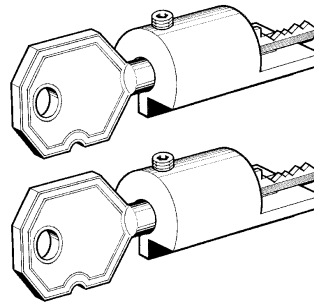

D701816ZB

Adaptors for XBW5-XB1 keys
Adattatori per chiavi XBW5-XB1
Adapters für XBW5-XB1 Schlüssel
Adaptateurs pour clés XBW5-XB1
Adaptadores para llaves XBW5-XB1

SPECIAL ORDER