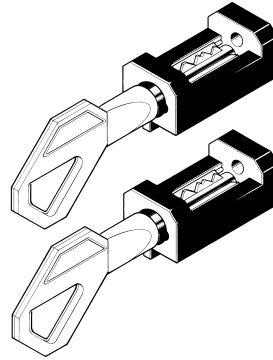

Adaptors for XBW4 keys
Adattatori per chiavi XBW4
Adapters für XBW4 Schlüssel
Adaptateurs pour clés XBW4
Adaptadores para llaves XBW4

SPECIAL ORDER

PER:
FOR:

CAVITH (F)

OPTIONAL

D701817ZB

Adaptors for CAVITH keys
Adattatori per chiavi CAVITH
Adapters für CAVITH Schlüssel
Adaptateurs pour clés CAVITH
Adaptadores para llaves CAVITH

PER:
FOR:

CHRYSLER (USA)

BRIGGS & STRATTON (USA)

OPTIONAL

D709576ZB

Pair of shims
Coppia spessori
Passtücke
Jeu de cales
Par de chapas de espesor

PER:
FOR:

CISA (I)