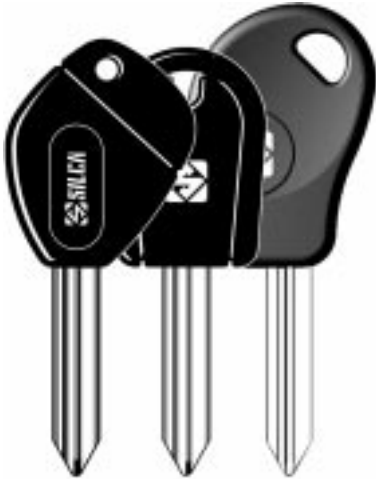

PER: **CHRYSLER (USA)**

FOR:

CY19P CY19

BRIGGS & STRATTON (USA)

OPTIONAL

D709576ZB

Pair of shims
Coppia spessori
Passtücke
Jeu de cales
Par de chapas de espesor

PER: **CITROËN (F)**

FOR:

SX9CP SX9GP SX9T14
SX9AP SX11BP SX10BP SX9T6

VALEO - SIMPLEX (F)

OPTIONAL

D707754ZB

Adaptors for SIMPLEX keys
Adattatori per chiavi SIMPLEX
Adapters für SIMPLEX Schlüssel
Adaptateurs pour clés SIMPLEX
Adaptadores para llaves SIMPLEX

PER: **FORD (USA)**

FOR:

FO26T3 FO30 FO37R
FO26 FO35 FO39
FO39CP

OPTIONAL

D712944ZB

Tip stop for extra long keys
Fermo in punta per chiavi extra lunghe
Kopfanschlag für Länge Schlüssel
Cale en pointe pour clés longueur
Tope en la punta para llaves largas