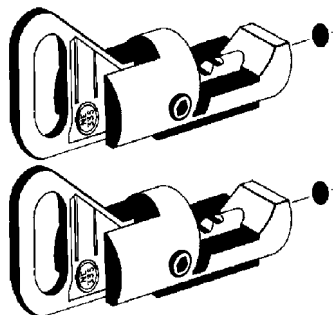

PER:
FOR:

RENAULT (F)

NE33S NE33SP
VALEO - NEIMAN (F)

VAC64S VAC64SP

VACHETTE (F)

OPTIONAL

D701813ZB

Adaptors for NE33S-VAC64S keys
Adattatori per chiavi NE33S-VAC64S
Adapters für NE33S-VAC64S Schlüssel
Adaptateurs pour clés NE33S-VAC64S
Adaptadores para llaves NE33S-VAC64S