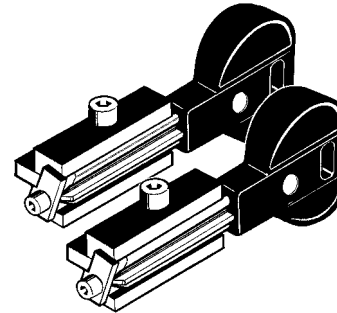

PER: **CHRYSLER (USA)**

FOR:

CY19P CY19

BRIGGS & STRATTON (USA)

OPTIONAL

D709576ZB

Pair of shims
Coppia spessori
Passtücke
Jeu de cales
Par de chapas de espesor

PER: **CITROËN (F)**

FOR:

SX9CP SX9GP SX9T14
SX9AP SX11BP SX10BP SX9T6

VALEO - SIMPLEX (F)

OPTIONAL

D707754ZB

Adaptors for SIMPLEX keys
Adattatori per chiavi SIMPLEX
Adapters für SIMPLEX Schlüssel
Adaptateurs pour clés SIMPLEX
Adaptadores para llaves SIMPLEX

PER: **FORD (USA)**

FOR:

FO26T3 FO30 FO37R
FO26 FO35 FO39
FO39CP

OPTIONAL

D712944ZB

Tip stop for extra long keys
Fermo in punta per chiavi extra lunghe
Kopfanschlag für Länge Schlüssel
Cale en pointe pour clés longueur
Tope en la punta para llaves largas