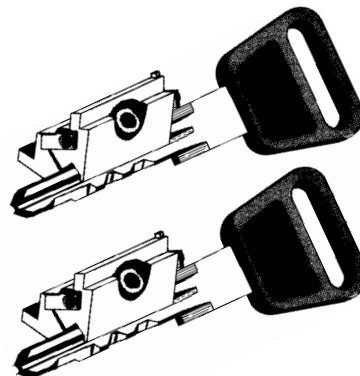

D705474ZB

Adaptors for HU42P-HU45P keys
Adattatori per chiavi HU42P-HU45P
Adapters für HU42P-HU45P Schlüssel
Adaptateur pour clés HU42P-HU45P
Adaptadores para llaves HU42P-HU45P