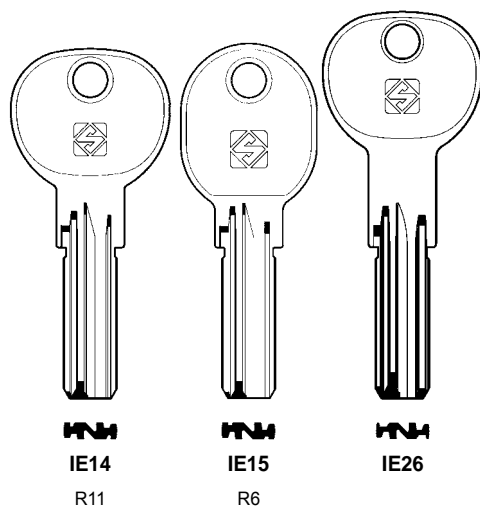

FTH (F)

OPTIONAL

D741430ZB

Tracer point TE03
Tastatore TE03
Taster TE03
Palpeur TE03
Palpador TE03
Palpador TE03

D741431ZB

Cutter FE03
Fresa FE03
Fräser FE03
Fraise FE03
Fresa FE03
Fresa FE03

PER:
FOR:

ISEO (I)