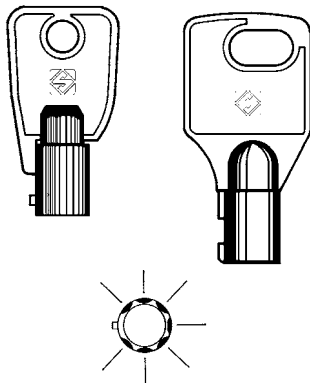

OPTIONAL

D741428ZB

Device for tubular keys
Dispositivo per chiavi tubolari
Vorrichtung für Steckschlüssel
Dispositif pour clés tubulaires
Dispositivo para llaves tubulares
Dispositivo para chaves tubulares