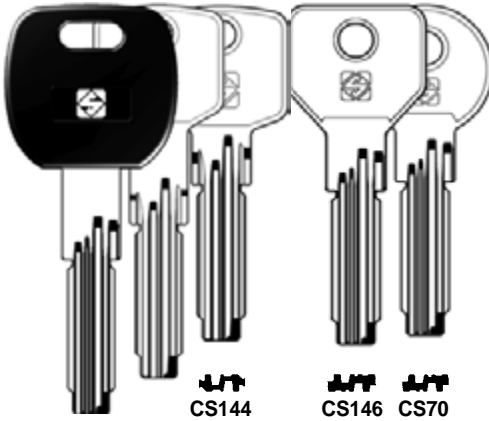

Tracer point TE03
Tastatore TE03
Taster TE03
Palpeur TE03
Palpador TE03
Palpador TE03

D741431ZB

Cutter FE03
Fresa FE03
Fräser FE03
Fraise FE03
Fresa FE03
Fresa FE03

PER:
FOR:

CISA (I)

CS144

CS146 CS70

CS62P CS62