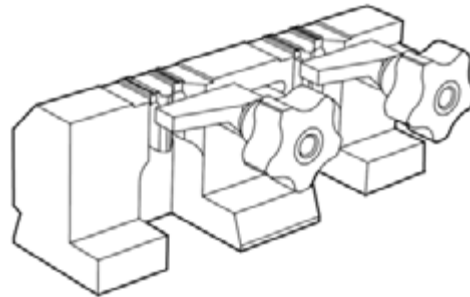

PER:
FOR:

AUDI (D)
FORD (D)
PORSCHE (D)
SEAT (E)
SKODA (CZ)
VOLKSWAGEN (D)

HU66T1	HU66AT6
HU66T5	HU66T10
HU66T6	HU66T15
HU66AT5	HU66BT15
HU66CT5	HU66BT1
HU66DT5	HU66PL
HU66CT6	HU66T5L
	HU75T
	HU103T
	HUF (D)
	WITTE (D)

OPTIONAL

D741427ZB

Adaptors for YM30P-YM30BP keys
Adattatori per chiavi YM30P-YM30BP
Adapters für YM30P-YM30BP Schlüssel
Adaptateurs pour clés YM30P-YM30BP
Adaptadores para llaves YM30P-YM30BP
Adaptadores para chaves YM30P-YM30BP

D741432ZB

Tracer point TE04
Tastatore TE04
Taster TE04
Palpeur TE04
Palpador TE04
Palpador TE04

D741433ZB

Cutter FE04
Fresa FE04
Fräser FE04
Fraise FE04
Fresa FE04
Fresa FE04

PER:
FOR:

CENTURY (USA)	CEN5T (10)
CHICAGO (USA)	CH16T (9.2)
	CH17T (10)
L&F (GB)	
ERA (GB)	
AGA (E)	
MERONI (I)	MER22T (9.50)
	MER25T (9.50)
P.CORTELLEZZI (I)	PC12T (9.60)
	PC12TP (9.60)
	PC15T (9.60)
	PC15TP (9.60)
SILCA (I)	SLC1TP (9.60)
	SLC2TP (9.60)
SIDLEEN (USA)	SD3T (9.50)

OPTIONAL

D741428ZB

Device for tubular keys
Dispositivo per chiavi tubolari
Vorrichtung für Steckschlüssel
Dispositif pour clés tubulaires
Dispositivo para llaves tubulares
Dispositivo para chaves tubulares

OPTIONAL

D741438ZB

Tracer point TE07
Tastatore TE07
Taster TE07
Palpeur TE07
Palpador TE07
Palpador TE07

D741439ZB

Cutter FE07
Fresa FE07
Fräser FE07
Fraise FE07
Fresa FE07
Fresa FE07