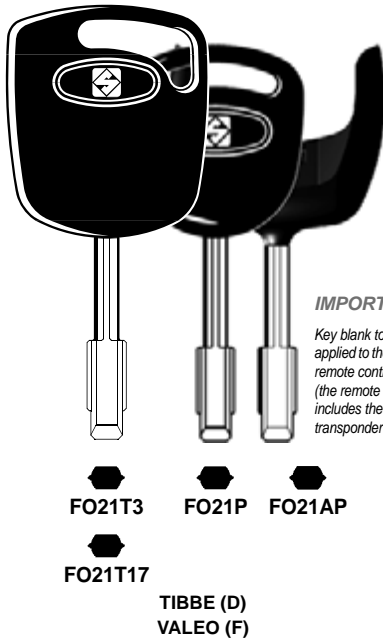

OPTIONAL

D741434ZB

Tracer point TE05
Tastatore TE05
Taster TE05
Palpeur TE05
Palpador TE05
Palpador TE05

D741435ZB

Cutter FE05
Fresa FE05
Fräser FE05
Fraise FE05
Fresa FE05
Fresa FE05

PER:
FOR:

FORD (EU + USA)