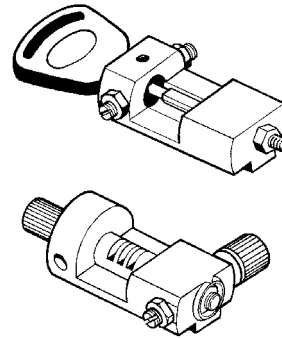

IMPORTANT!

Key blank to be applied to the original remote control (the remote control includes the transponder chip)

OPTIONAL

D741409ZB

Code attachment
Dispositivo a codice
Code-Vorrichtung
Dispositif à code
Dispositivo a código
Dispositivo por código