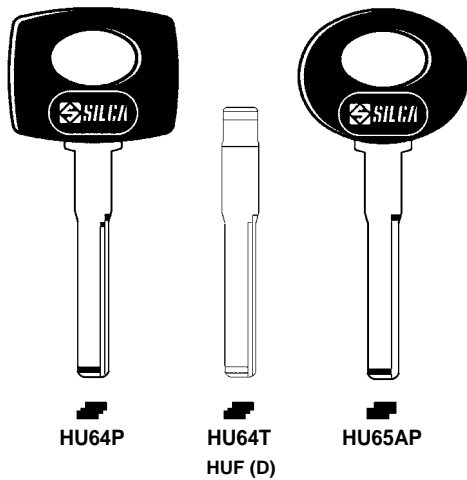

OPTIONAL

D741432ZB

Tracer point TE04
Tastatore TE04
Taster TE04
Palpeur TE04
Palpador TE04
Palpador TE04

D741433ZB

Cutter FE04
Fresa FE04
Fräser FE04
Fraise FE04
Fresa FE04
Fresa FE04

PER:
FOR: **MERCEDES (D)**