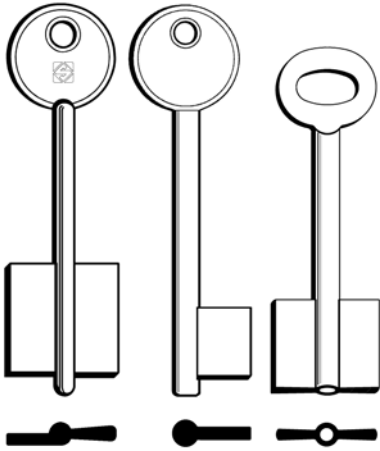

OPTIONAL

**D742683ZB**

*Tailstock set*  
*Set contropunte*  
*Reitstockspitzen-Satz*  
*Jeu de contrepontes*  
*Conjunto contrapuntas*  
*Jogo de contra-pontas*

# OMNIA - OMNIA MAX

PER:  
FOR:

**Brass keys**  
**Chiavi in ottone**  
**Messingschlüssel**  
**Clés en laiton**  
**Llaves de latón**  
**Chaves de latão**

Standard with Omnia MAX  
Standard con Omnia MAX  
Standard mit Omnia MAX  
Standard avec Omnia MAX  
Estándar con Omnia MAX  
Standard com Omnia MAX

OPTIONAL

**D743353ZB**

**Pulley set**  
**Set pulegge**  
**Satz Riemenscheiben**  
**Ensemble poulies**  
**Set poleas**  
**Set polias**