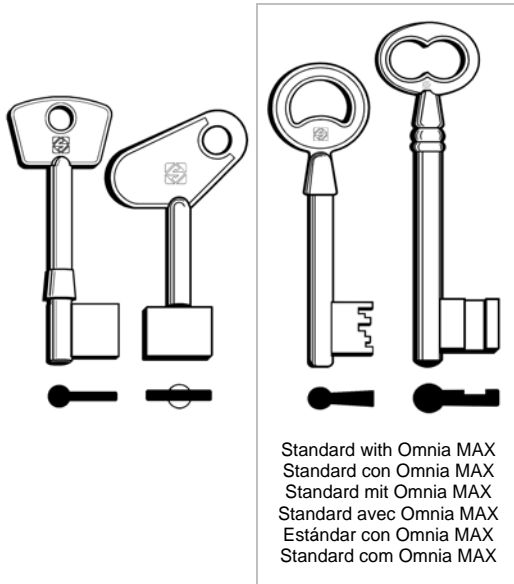

OPTIONAL

**D742683ZB**

*Tailstock set*  
*Set contropunte*  
*Reitstockspitzen-Satz*  
*Jeu de contrepontes*  
*Conjunto contrapuntas*  
*Jogo de contra-pontas*

# OMNIA - OMNIA MAX

PER:  
FOR:

**Brass keys**  
**Chiavi in ottone**  
**Messingschlüssel**  
**Clés en laiton**  
**Llaves de latón**  
**Chaves de latão**

Standard with Omnia MAX  
Standard con Omnia MAX  
Standard mit Omnia MAX  
Standard avec Omnia MAX  
Estándar con Omnia MAX  
Standard com Omnia MAX