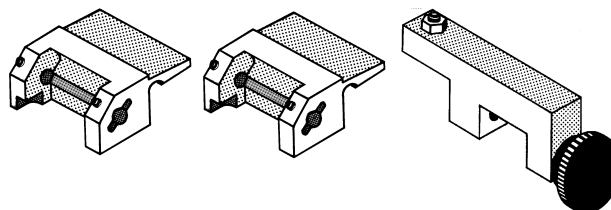

D704694ZB

*Adaptors for FO19P-FO20P keys
Adattatori per chiavi FO19P-FO20P
Adapters für FO19P-FO20P Schlüssel
Adaptateurs pour clés FO19P-FO20P
Adaptadores para llaves FO19P-FO20P*

OPTIONAL