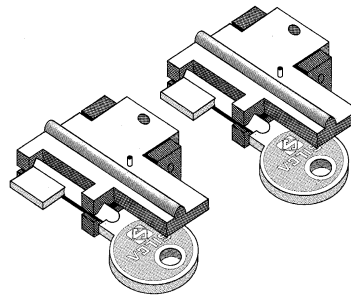

PER:
FOR:

BETA (I)

OPTIONAL

D704143ZB

CSP carriage
Set carrello CSP
CSP Schlitten
Chariot CSP
Carro CSP

D705719ZB

Adaptors for BE2P keys
Adattatori per chiavi BE2P
Adapters für BE2P Schlüssel
Adaptateurs pour clés BE2P
Adaptadores para llaves BE2P

PER:
FOR:

BODE (D)

OPTIONAL

D702216ZB

Mail box keys adaptors
Adattatori per chiavi per casellari postali
Adapters für Fachkastenschlüssel
Adaptateurs de clés pour casiers
Adaptadores de llaves para casillas postales

PER:
FOR:

HEERUM (D) STUV (D) - OSTERTAG (D)