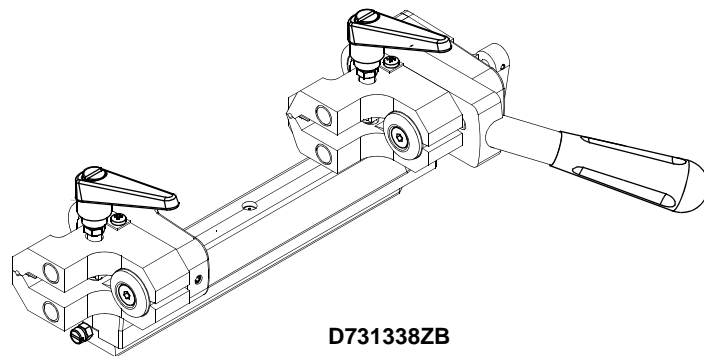

OPTIONAL

D731338ZB

Technica UK carriage
Set carrello Technica UK
Technica UK Schlitten
Chariot Technica UK
Carro Technica UK

PER: *Bullet wards*
 FOR: *Tagli longitudinali su mappa*
Quereinschnitte auf dem Bart
Coupes longitudinales sur panneton
Cifrados longitudinales en el paletón