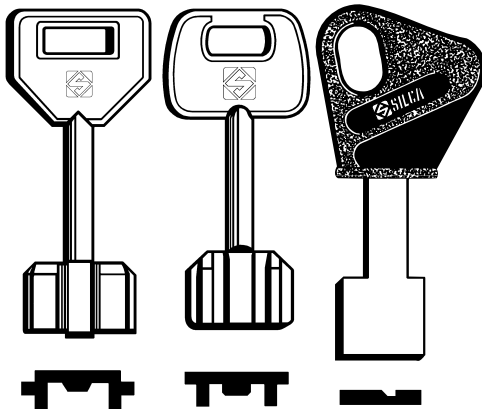

PER:
FOR:

PUMP KEYS
CHIAVI A POMPA
PUMPENSchLÜSSEL
CLÉS À POMPE
LLAVES DE BOMBA

small bit keys
chiavi con mappa sottile
Schlüssel mit dunnem Bart
clés avec panneton fin
llaves con mapa sutil

STANDARD

All models
Tutti i modelli
Alle Modelle
Toutes les modèles
Todos los modelos

OPTIONAL

D704143ZB
CSP carriage
Set carrello CSP
CSP Schlitten
Chariot CSP
Carro CSP

OPTIONAL

D704784ZB $\varnothing$ 80 x 1,5 x 22
D711025ZB $\varnothing$ 80 x 1 x 22
Carbide cutter
Fresa in metallo duro
Fräser (Hartmetall)
Fraise au carbure
Fresa en metal duro

OPTIONAL

D729433ZB
Set for carbide cutter
Set per fresa in metallo duro
Satz für Hartmetall Fräser
Ensemble pour fraise au carbure
Set para fresa de metal duro