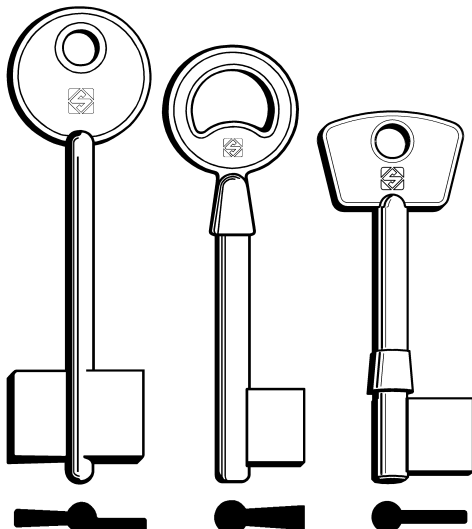

OPTIONAL

D705922ZB

Stop for GBZ1 keys
Barretta-fermo per chiavi GBZ1
Anschlaglehre für GBZ1 Schlüssel
Barrette d'arrêt pour clés GBZ1
Tope para llaves GBZ1

PER: Bit and double bit keys
FOR: Chiavi a mappa e doppia mappa
Bart-und Doppelbartschlüssel
Clés à panneton et double panneton
Llaves a paletón y doble paletón

OPTIONAL