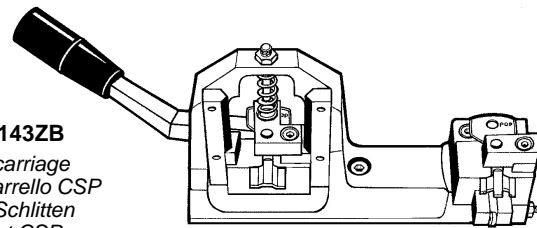

OPTIONAL

D704143ZB

CSP carriage
Set carrello CSP
CSP Schlitten
Chariot CSP
Carro CSP

> 06.97

D712364ZB

Adaptors for pump keys with mixed cuts
Adattatori per chiavi con cifrature miste
Adapters für Pumpenschlüssel
Adaptateurs pour clés à pompe avec taillages diverses
Adaptadores para llaves a bomba con cifrados mistos