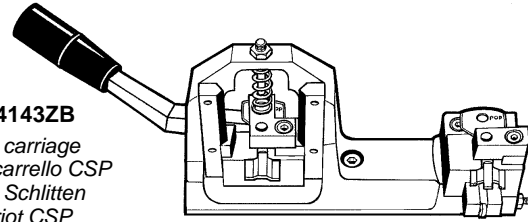

PER:
FOR:

BETA (I)

OPTIONAL

D704143ZB

CSP carriage
Set carrello CSP
CSP Schlitten
Chariot CSP
Carro CSP

D705719ZB

Adaptors for BE2P keys
Adattatori per chiavi BE2P
Adapters für BE2P Schlüssel
Adaptateurs pour clés BE2P
Adaptadores para llaves BE2P