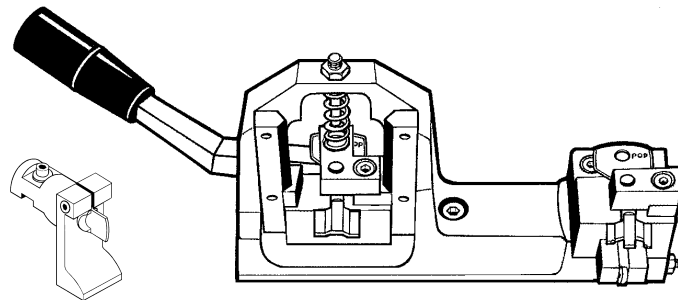

D704143ZB
CSP carriage
Set carrello CSP
CSP Schlitten
Chariot CSP
Carro CSP

OPTIONAL

D704784ZB $\varnothing$ 80 x 1,5 x 22
D711025ZB $\varnothing$ 80 x 1 x 22
Carbide cutter
Fresa in metallo duro
Fräser (Hartmetall)
Fraise au carbure
Fresa en metal duro

OPTIONAL